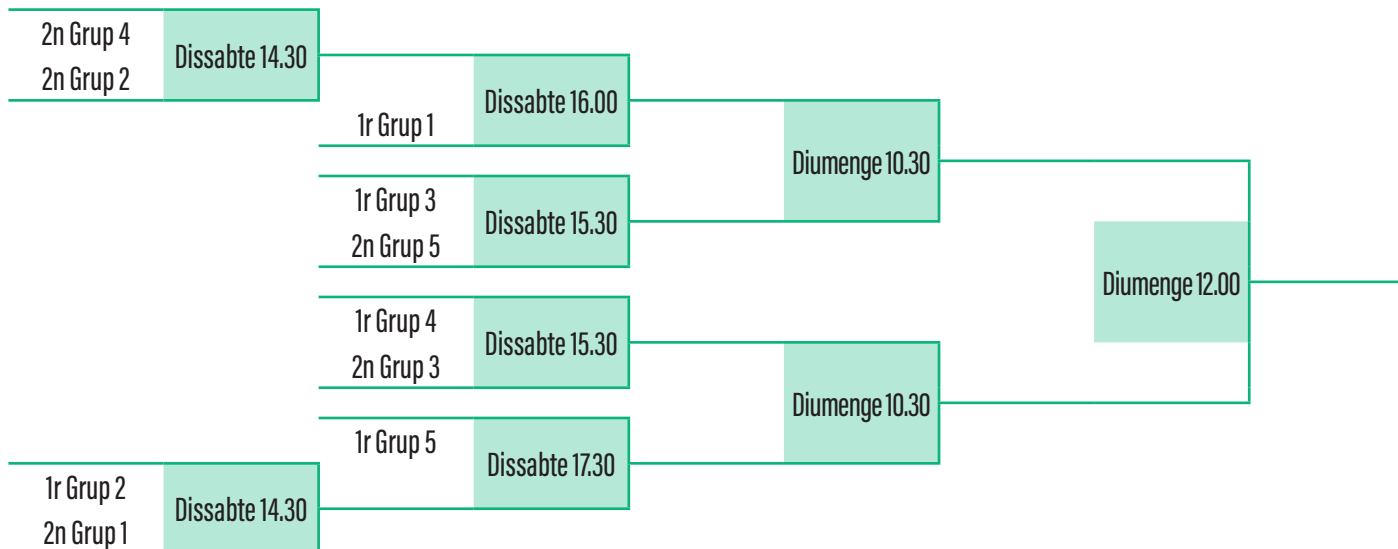

GRUP 4 EQUIPS 13, 14, 15 i 16

EQUIP 13	C/	EQUIP 14			EQUIP 15	C/	EQUIP 16		
EQUIP 13	C/	EQUIP 15			EQUIP 16	C/	EQUIP 14		
EQUIP 13	C/	EQUIP 16			EQUIP 15	C/	EQUIP 14		

GRUP 5 EQUIPS 17, 18, 19 i 20

EQUIP 17	C/	EQUIP 18			EQUIP 19	C/	EQUIP 20		
EQUIP 17	C/	EQUIP 19			EQUIP 20	C/	EQUIP 18		
EQUIP 17	C/	EQUIP 20			EQUIP 19	C/	EQUIP 18		

PARTIT GUANYAT: 2 PUNTS / PARTIT EMPATAT: 1 PUNT / PARTIT PERDUT: 0 PUNTS

RESULTATS 2ª FASE II TORNEIG FINQUES GIRONELLA

PRIMERA

SEGONA