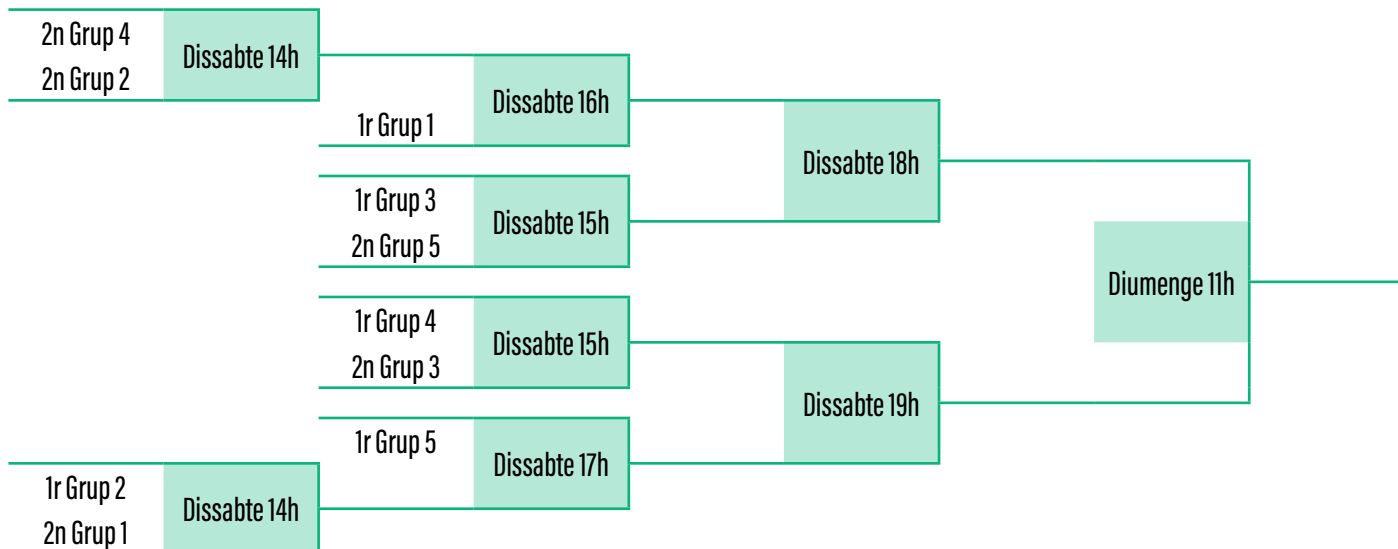

RESULTATS 2ª FASE FINQUES GIRONELLA

PRIMERA