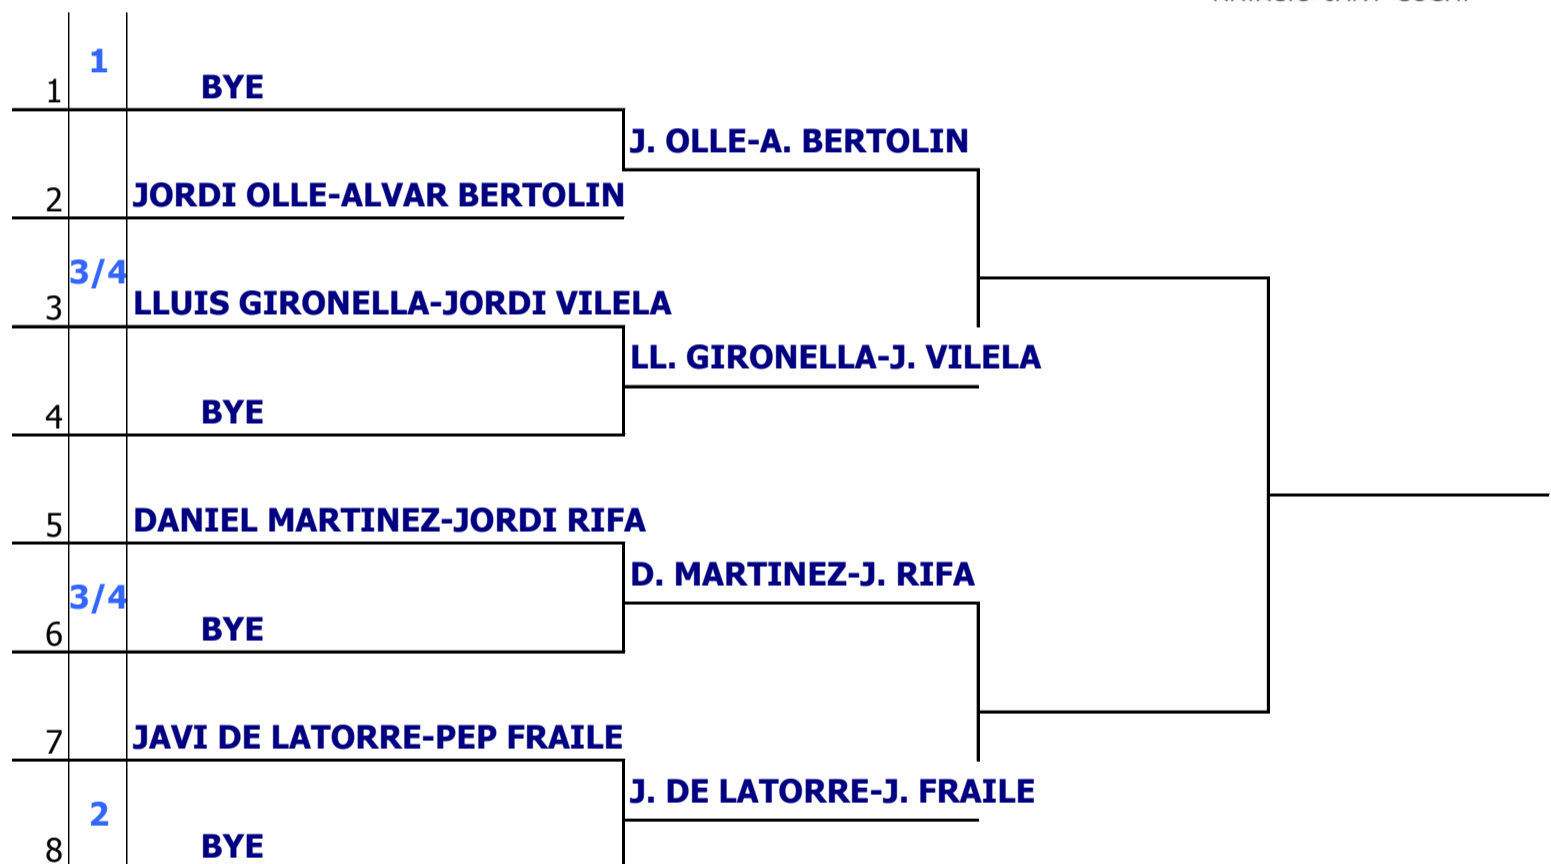

CAMPIONAT SOCIAL SÈNIOR+40

MEMORIAL BLAS MECA

DOBLES MASCULNS CONSOLACIÓ

Lic.

Jutge Arbitre

Data: _____