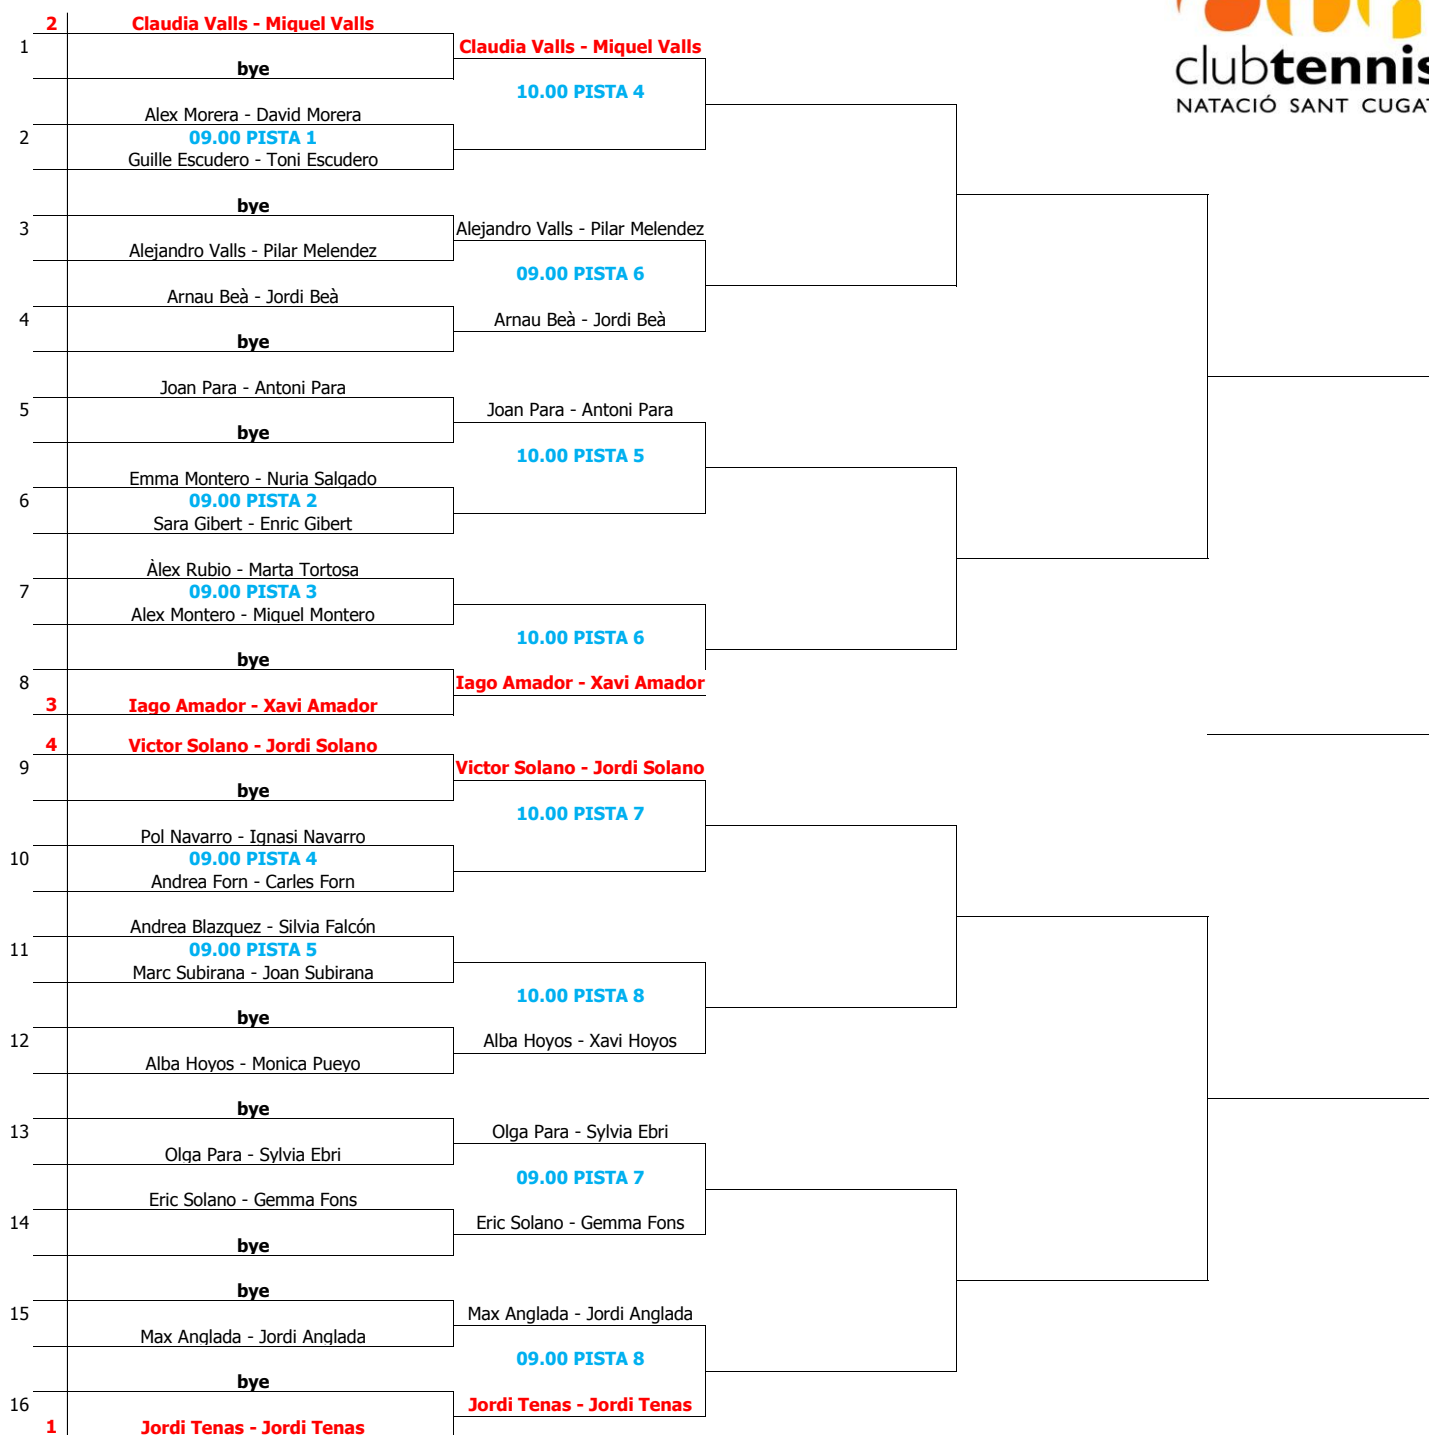

"PARES I FILLS" DE PÁDEL - INFANTIL 2019

A PARTIR DE LES 09.00 h. - PRIMER TORN
(ELS PERDEDORS DE PRIMERA RONDA PASSARAN A CONSOLACIÓ)

ELS PARTITS SERAN A UN SET (6/6 TIE-BREAK)