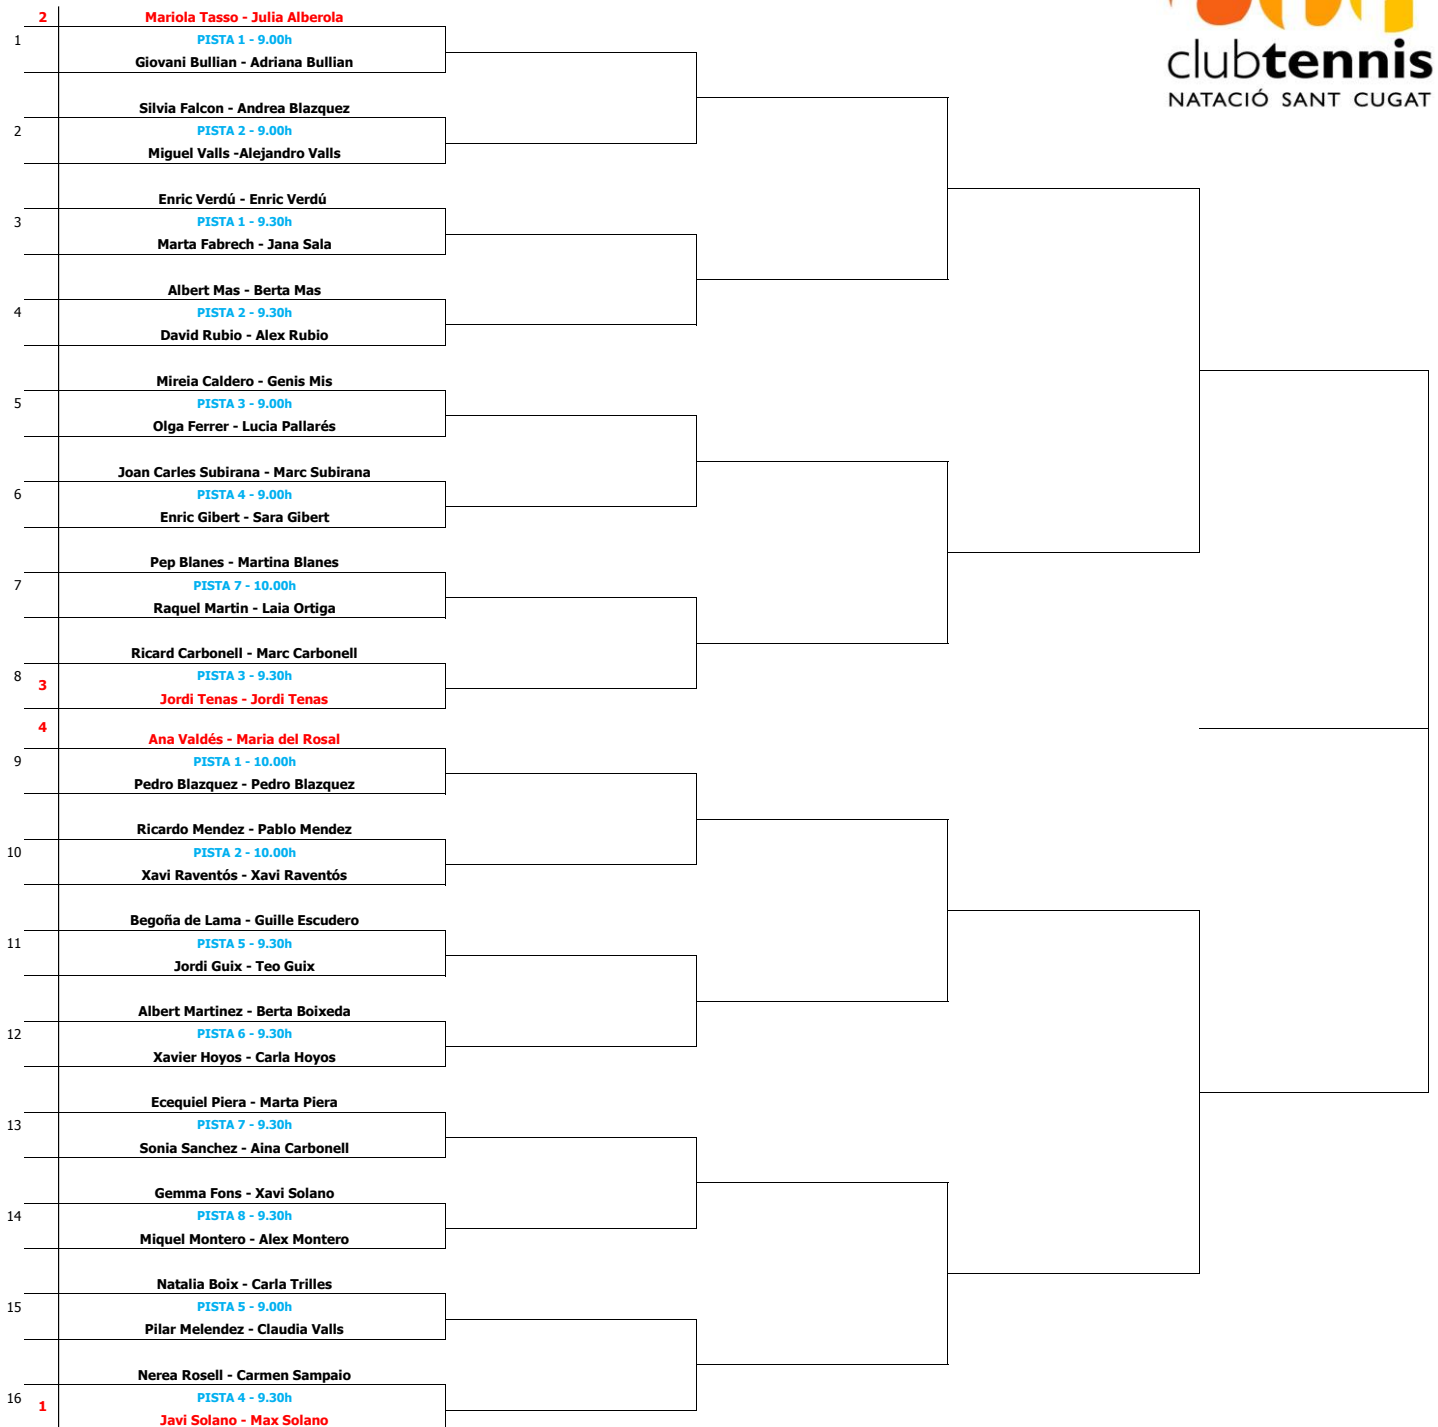

"PARES I FILLS" DE PÀDEL - INFANTIL

A PARTIR DE LES 09.00 h. - PRIMER TORN
(ELS PERDEDORS DE PRIMERA RONDA PASSARAN A CONSOLACIÓ)

ELS PARTITS SERAN A UN SET (6/6 TIE-BREAK) INCLÒS LA FINAL