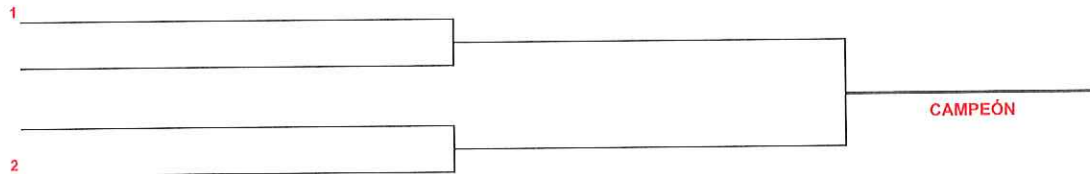

JORNADA 10- 16-17 ABRIL

SE L'ESPIRAL
CT EL MOLÍ
CTN SANT CUGAT

RC POLO
CE LAIETÀ
RCT BARCELONA

**JORNADA 11- 30 ABRIL-1 MAYO
SEMIFINALES**

FORMATO COMPETICIÓN EN FASE FINAL: 4 individuales y 1 dobles pudiendo repetir dos jugadoras del individual.

ARRIBA

ABAJO

**JORNADA 12- 7-8 MAYO
FINAL**