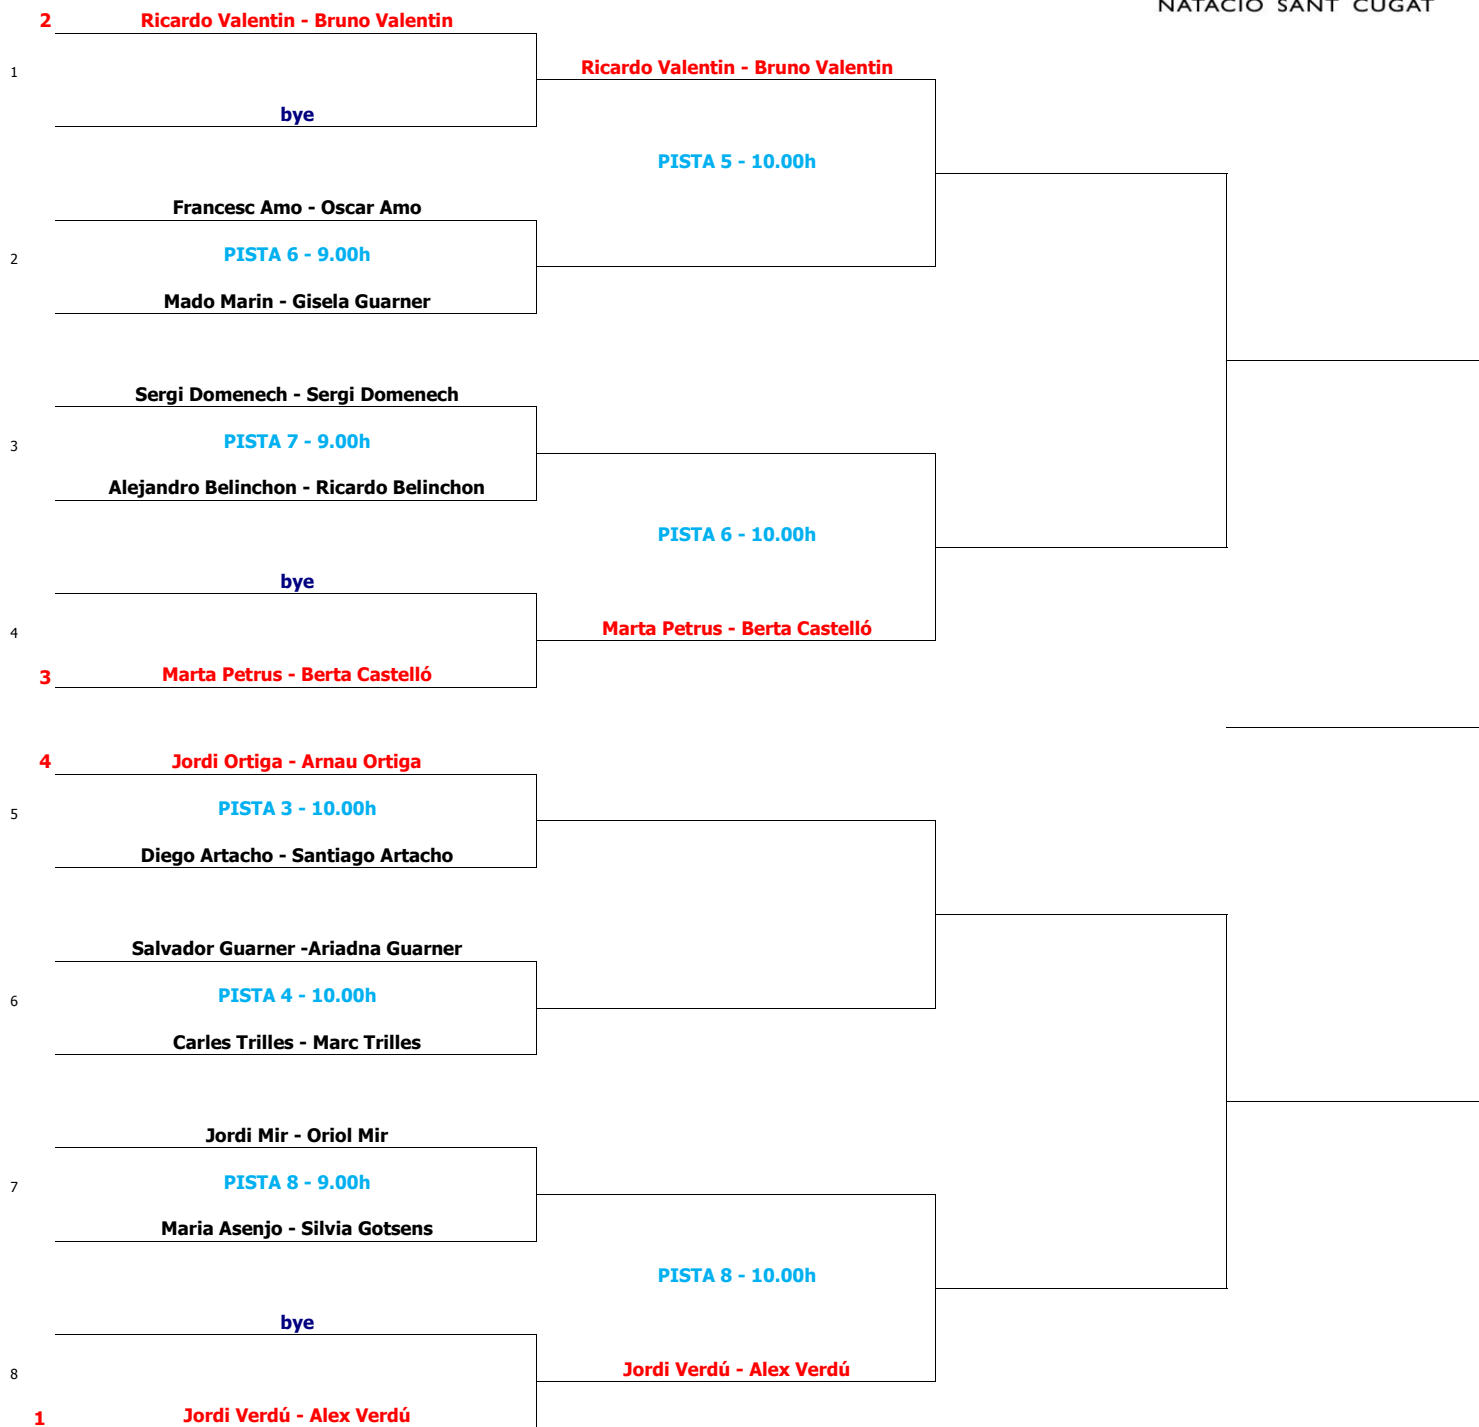

"PARES i FILLS" DE PADEL - JUNIOR

A PARTIR DE LES 09.00 h. - PRIMER TORN

(ELS PERDEDORS DE PRIMERA RONDA PASSARAN A CONSOLACIÓ)

ELS PARTITS SERAN A UN SET (6/6 TIE-BREAK) INCLÒS LA FINAL