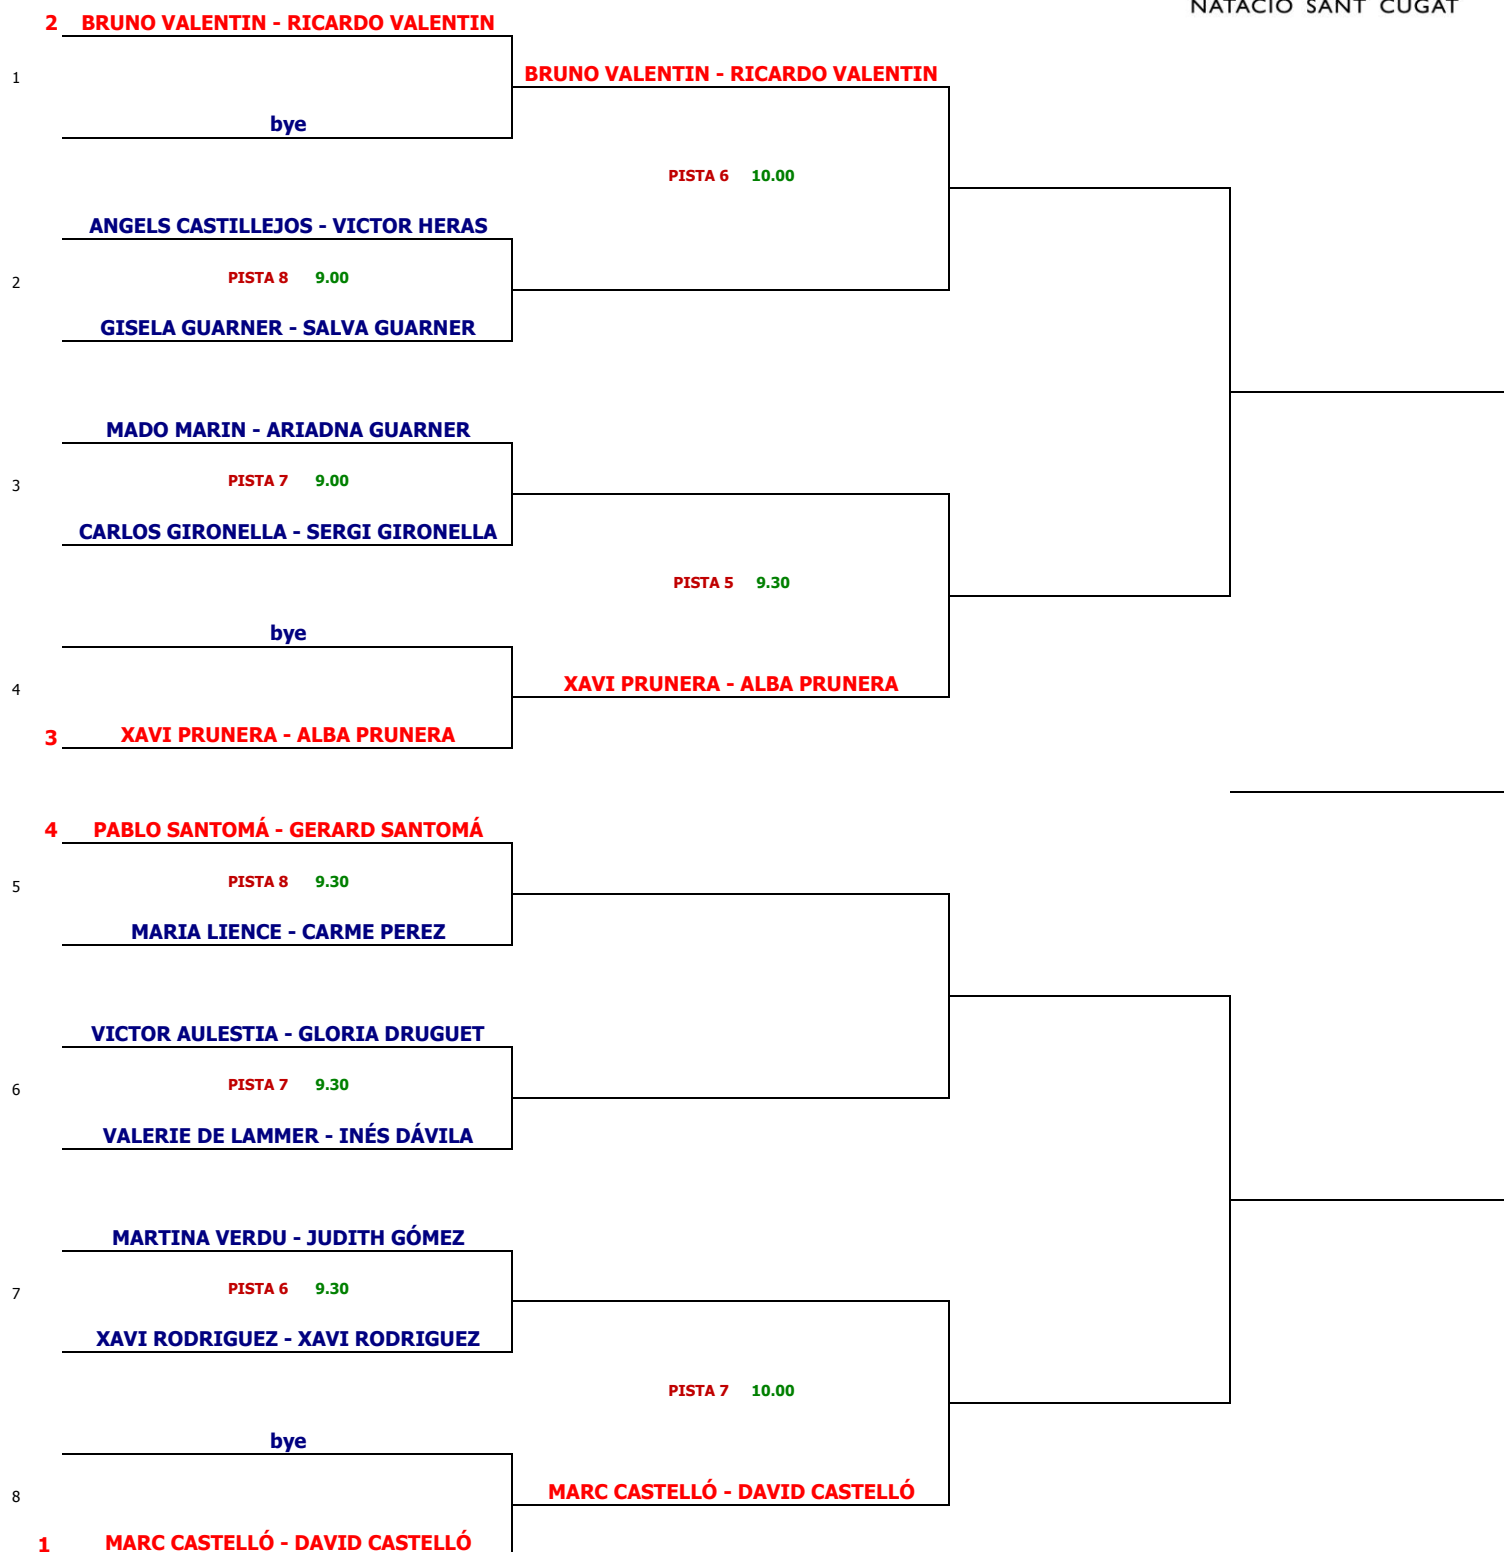

**"PARES i FILLS" DE PÁDEL - JÚNIOR**  
**A PARTIR DE LES 09.00 h. - PRIMER TORN**  
 (ELS PERDEDORS DE PRIMERA RONDA PASSARAN A CONSOLACIÓ)

**ELS PARTITS SERAN A UN SET (6/6 TIE-BREAK) INCLÒS LA FINAL**