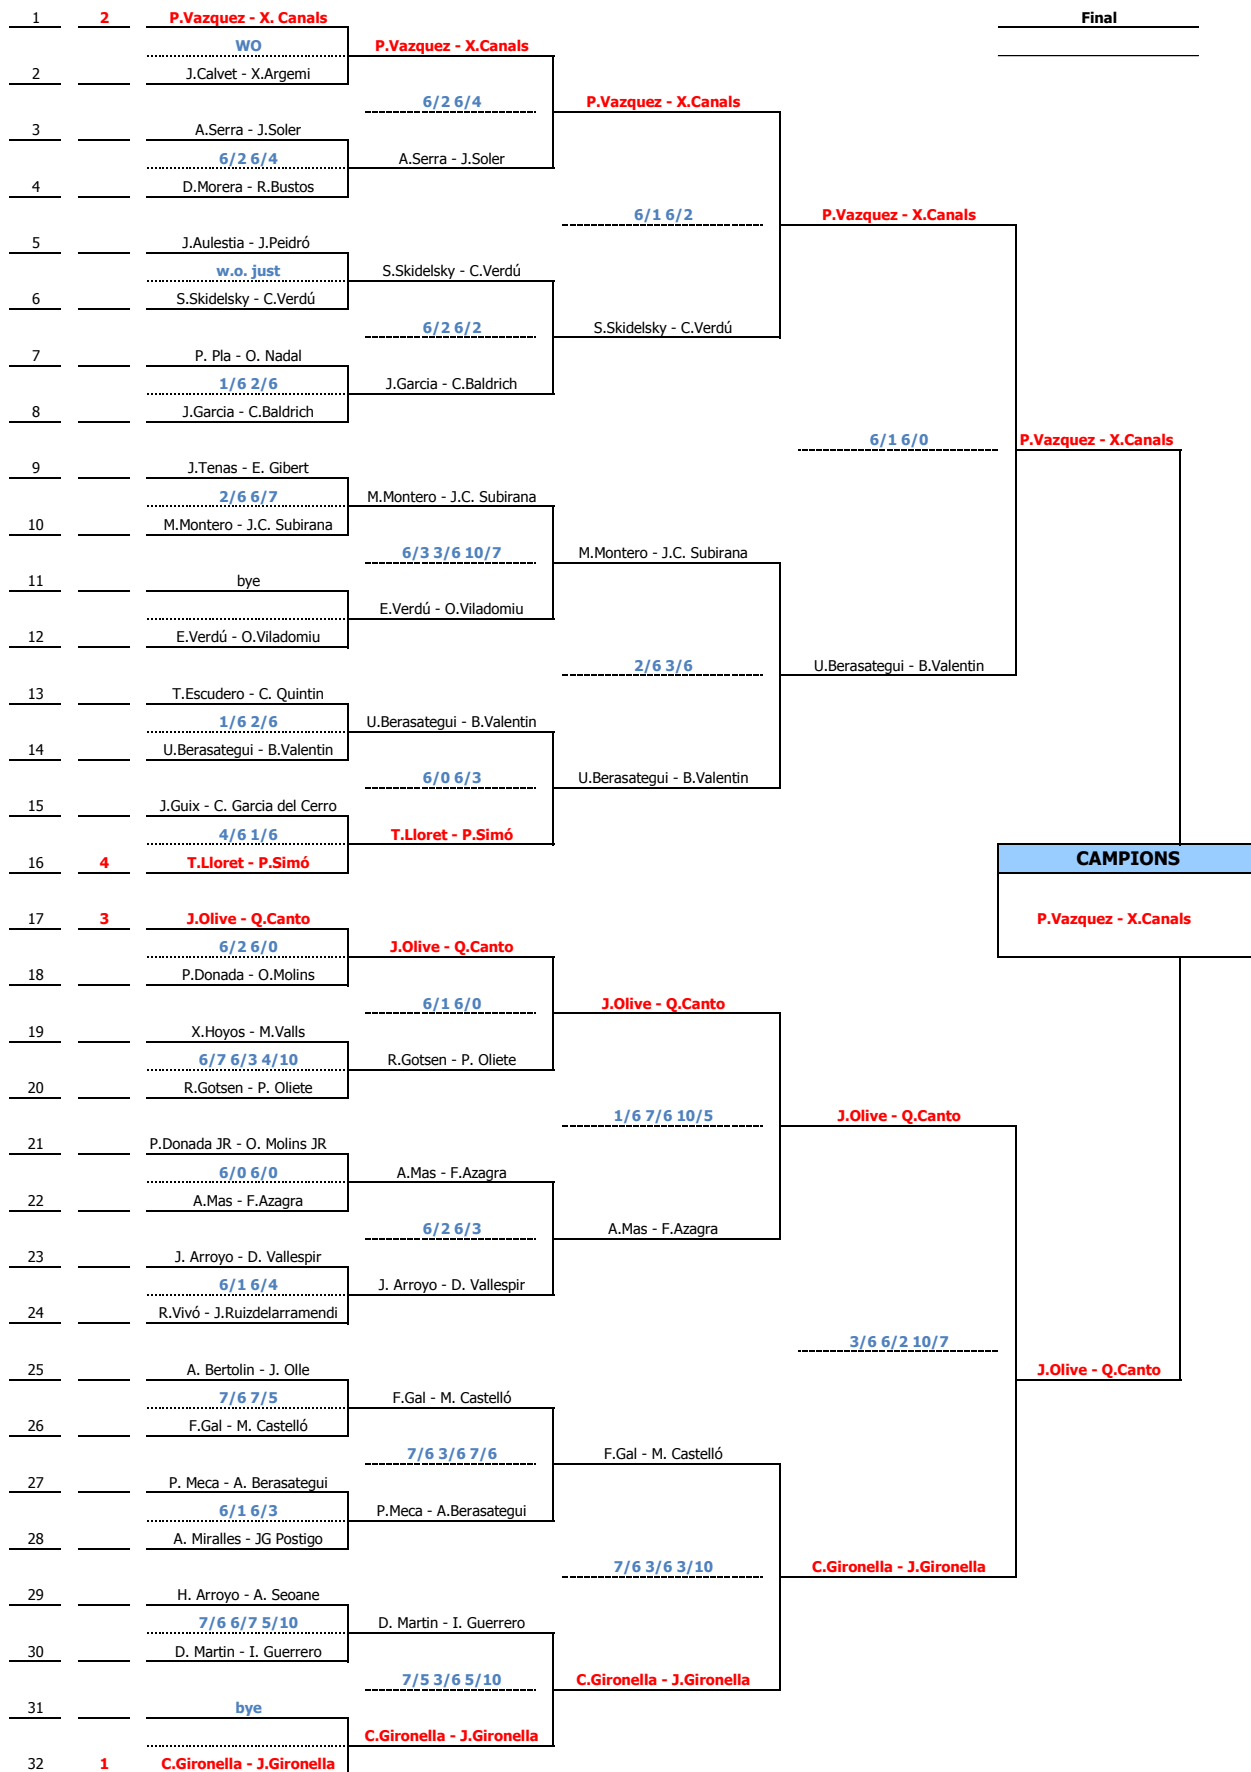

Prova:	Campionat Social de Pàdel	Jutge-Arbitre :	Manu Navas
Lloc :	Club Tennis Natació San Cugat	Categoria:	1ª Masculina
Data :	Del 17-10 al 5-11		

					Final
1	2	J. Navarro - R. Navarro			
2		bye	J. Navarro - R. Navarro		
			6/1 6/3		
3		J. Vilela - J. Meca		J. Navarro - R. Navarro	
		4/6 2/6	S. Puigdemasa - X. Delgado		
4		S. Puigdemasa - X. Delgado			
				7/5 6/2	J. Navarro - R. Navarro
5		L. Portabella - L. Sariols			
		3/6 7/5 10/2	L. Portabella - L. Sariols		
6		P. Vilalta - A. Masanes		J. López - N. Vilaró	
			7/6 6/4		
7		bye	J. López - N. Vilaró		
8	3	J. López - N. Vilaró			CAMPIONS
					J. Navarro - R. Navarro
9	4	J. Ortiga - J. Verdú	J. Ortiga - J. Verdú		
10		bye		E. Valdes - A. Carmona	
			6/1 2/6 2/10		
11		J. Perelló - A. Mora			
		6/4 6/1	E. Valdes - A. Carmona		
12		E. Valdes - A. Carmona			
				4/6 3/6	F. Arco - E. Heras
13		A. Verdú - D. Puigdemasa	A. Verdú - D. Puigdemasa		
14		bye		F. Arco - E. Heras	
			6/7 6/7		
15		bye	F. Arco - E. Heras		
16	1	F. Arco - E. Heras			

Prova:	Campionat Social de Pàdel	Jutge-Arbitre :	Manu Navas
Lloc :	Club Tennis Natació San Cugat		
Data :	Del 17-10 al 5-11	Categoria:	2ª Masculina

Prova:	Campionat Social de Pàdel	Jutge-Arbitre :	Manu Navas
Lloc :	Club Tennis Natació San Cugat	Categoria:	1ª Femenina
Data :	Del 17-10 al 5-11		