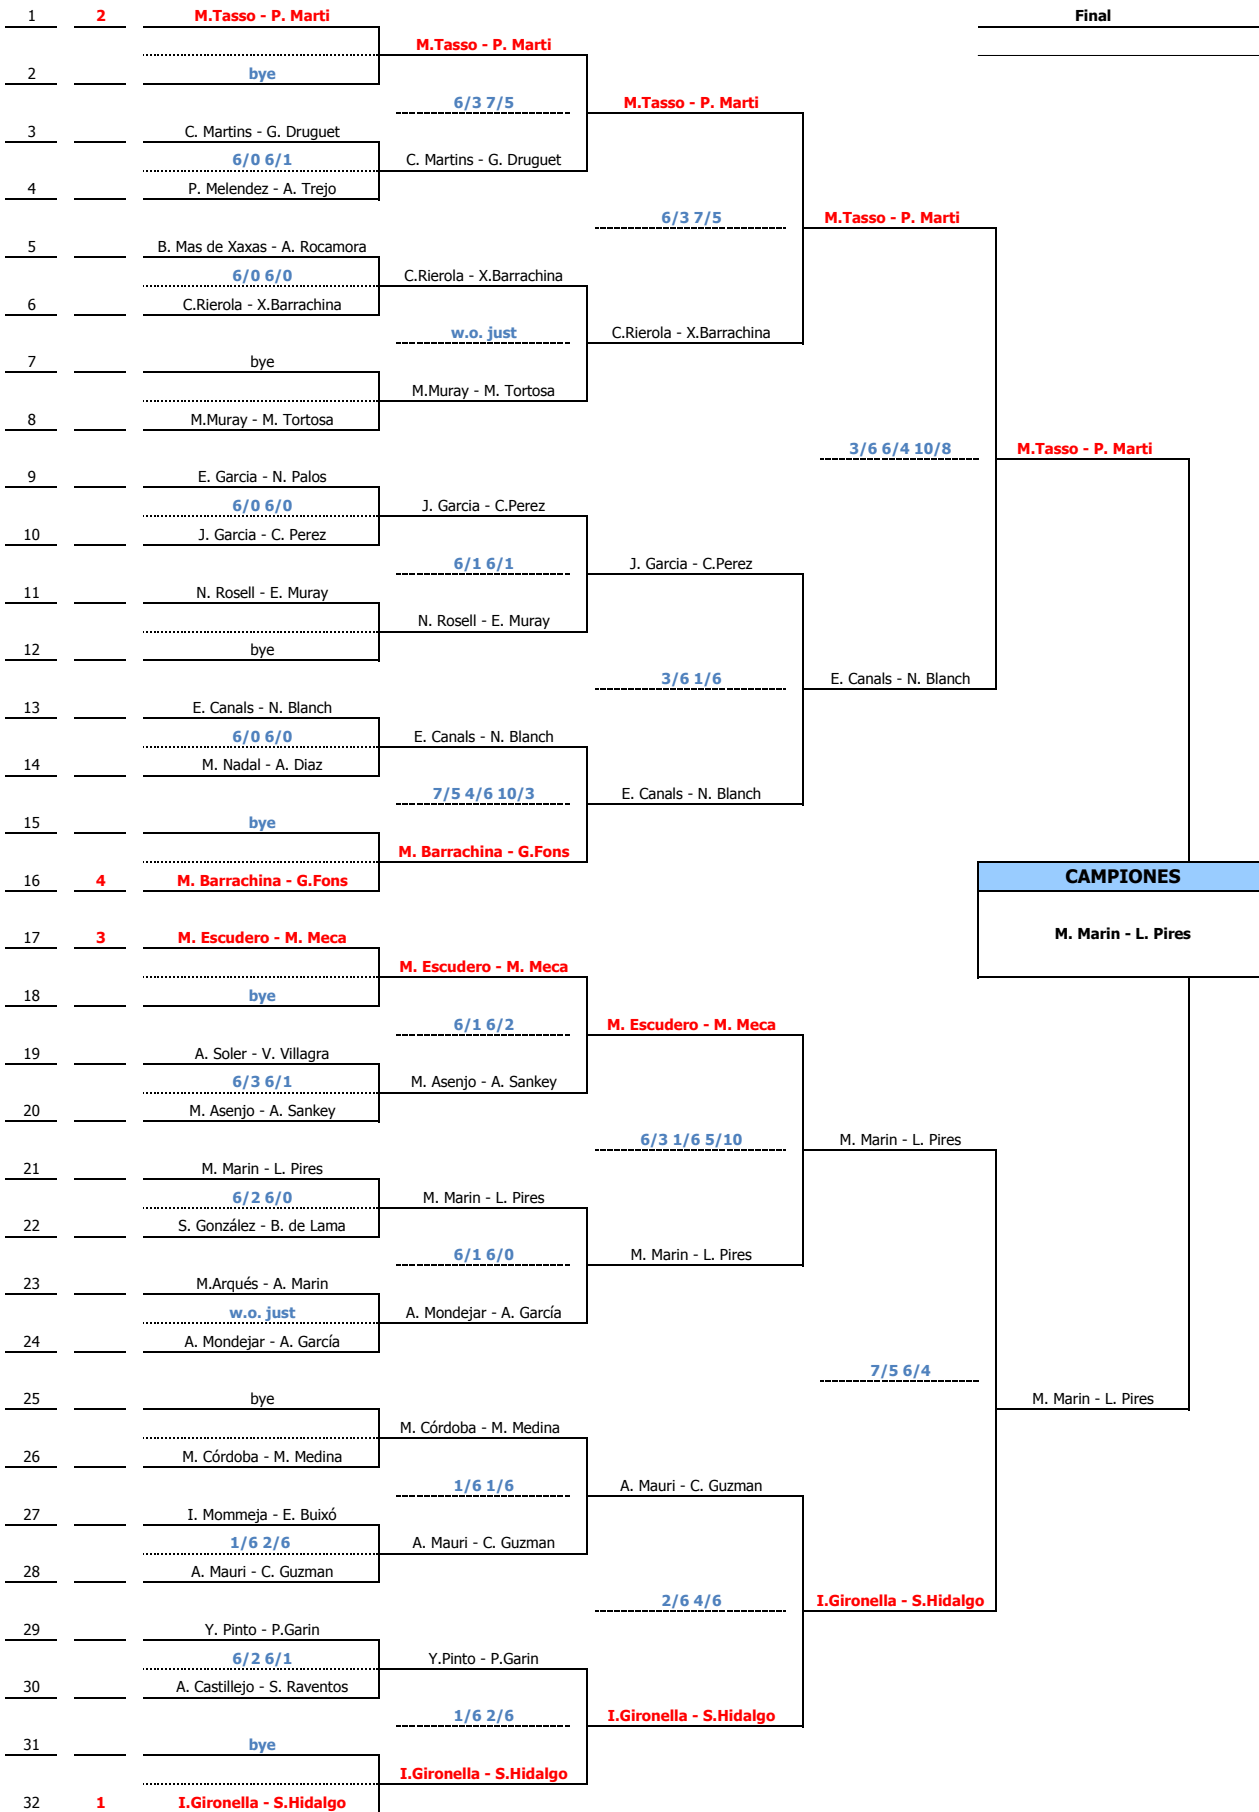

Prova:	Campionat Social de Pàdel	Jutge-Arbitre :	Manu Navas
Lloc :	Club Tennis Natació San Cugat	Categoría:	2ª Femenina
Data :	Del 17-10 al 5-11