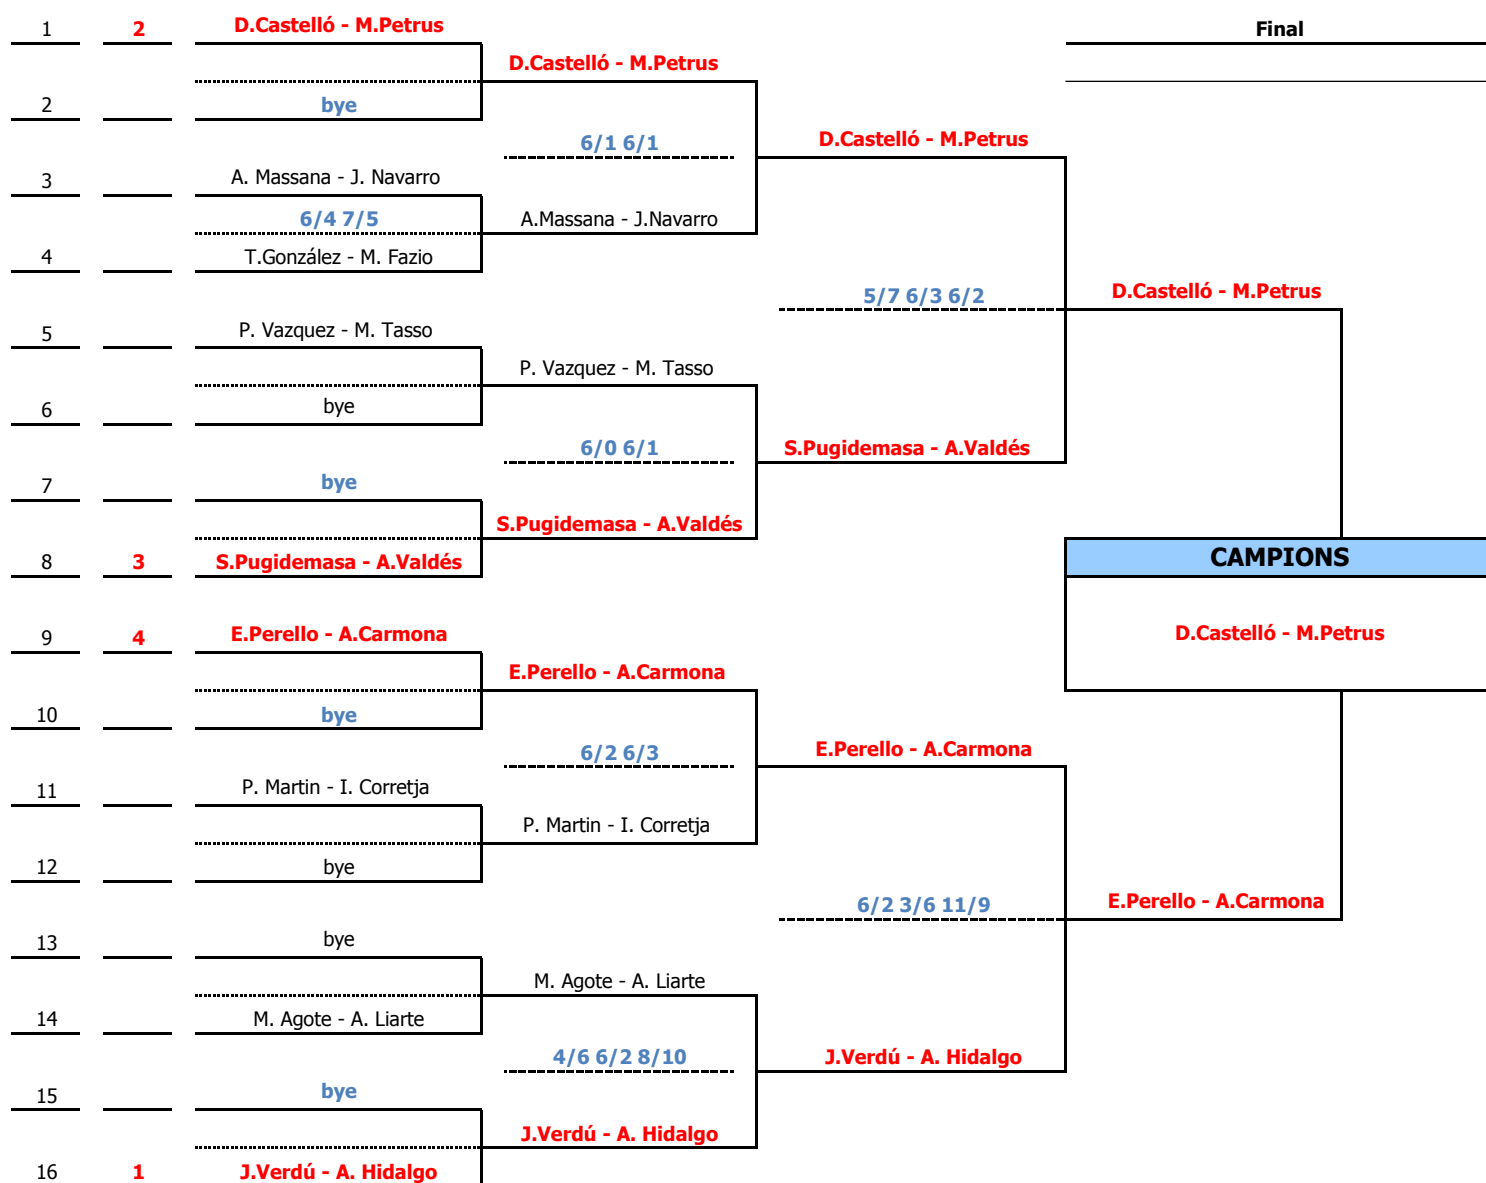

Prova:	Campionat Social de Pàdel	Jutge-Arbitre :	Manu Navas
Lloc :	Club Tennis Natació San Cugat	Categoria:	1ª Mixta
Data :	Del 17-10 al 5-11		

CAMPIONS	
D.Castelló - M.Petrus