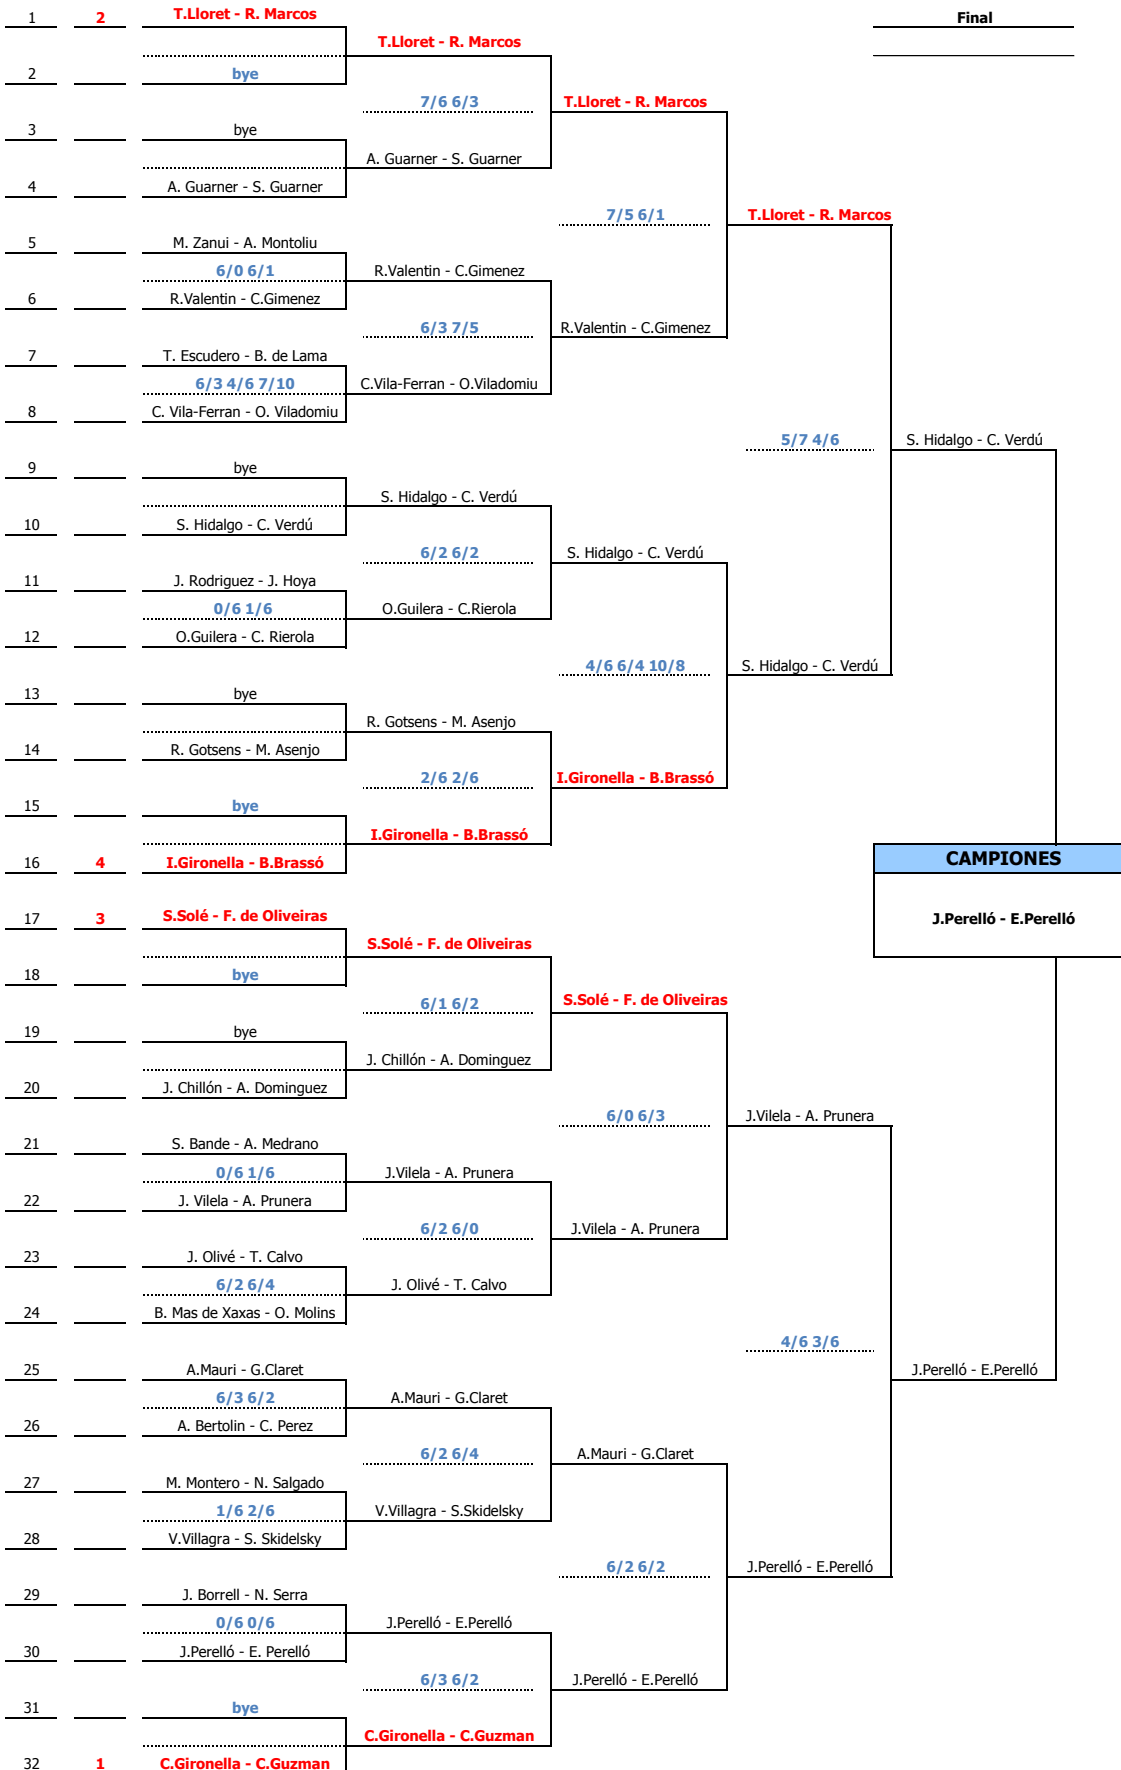

Prova:	Campionat Social de Pàdel	Jutge-Arbitre :	Manu Navas
Lloc :	Club Tennis Natació San Cugat		
Data :	Del 17-10 al 5-11	Categoría:	2ª Mixta