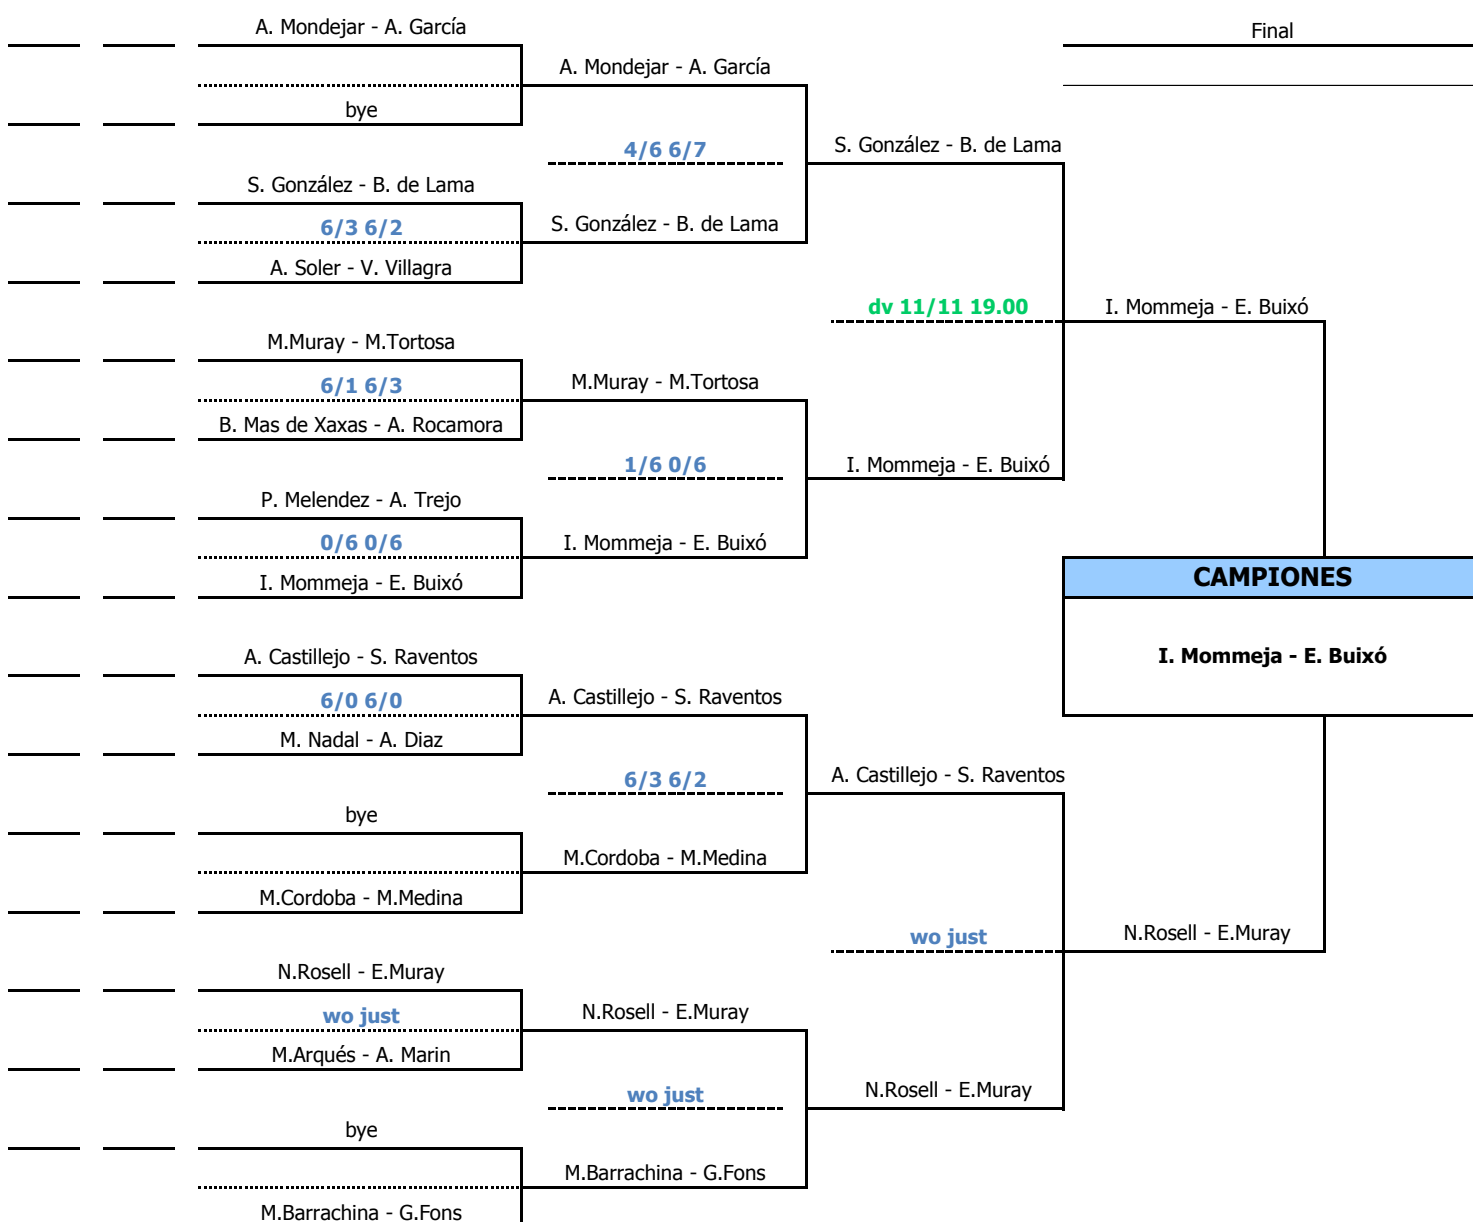

Prova:	Campionat Social de Pàdel	Jutge-Arbitre :	Manu Navas
Lloc :	Club Tennis Natació San Cugat	Categoria:	2ª Fem. Consolació
Data :	Del 17-10 al 5-11