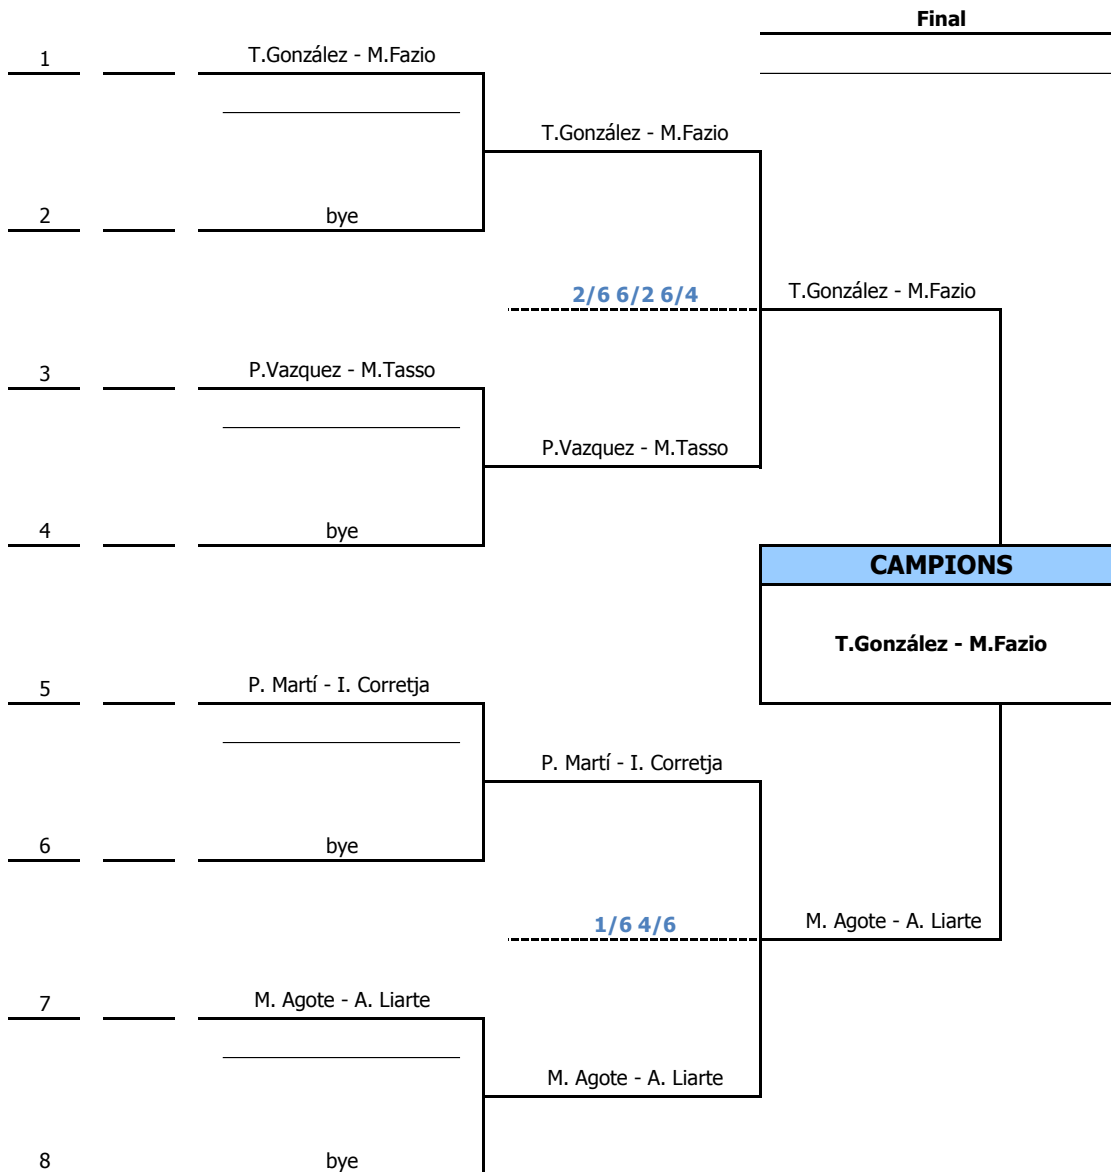

Prova: Campionat Social de Pàdel	Jutge-Arbitre: Manu Navas
Lloc: Club Tennis Natació San Cugat	
Data: Del 17-10 al 5-11	Categoria: 1ª Mixta consolació