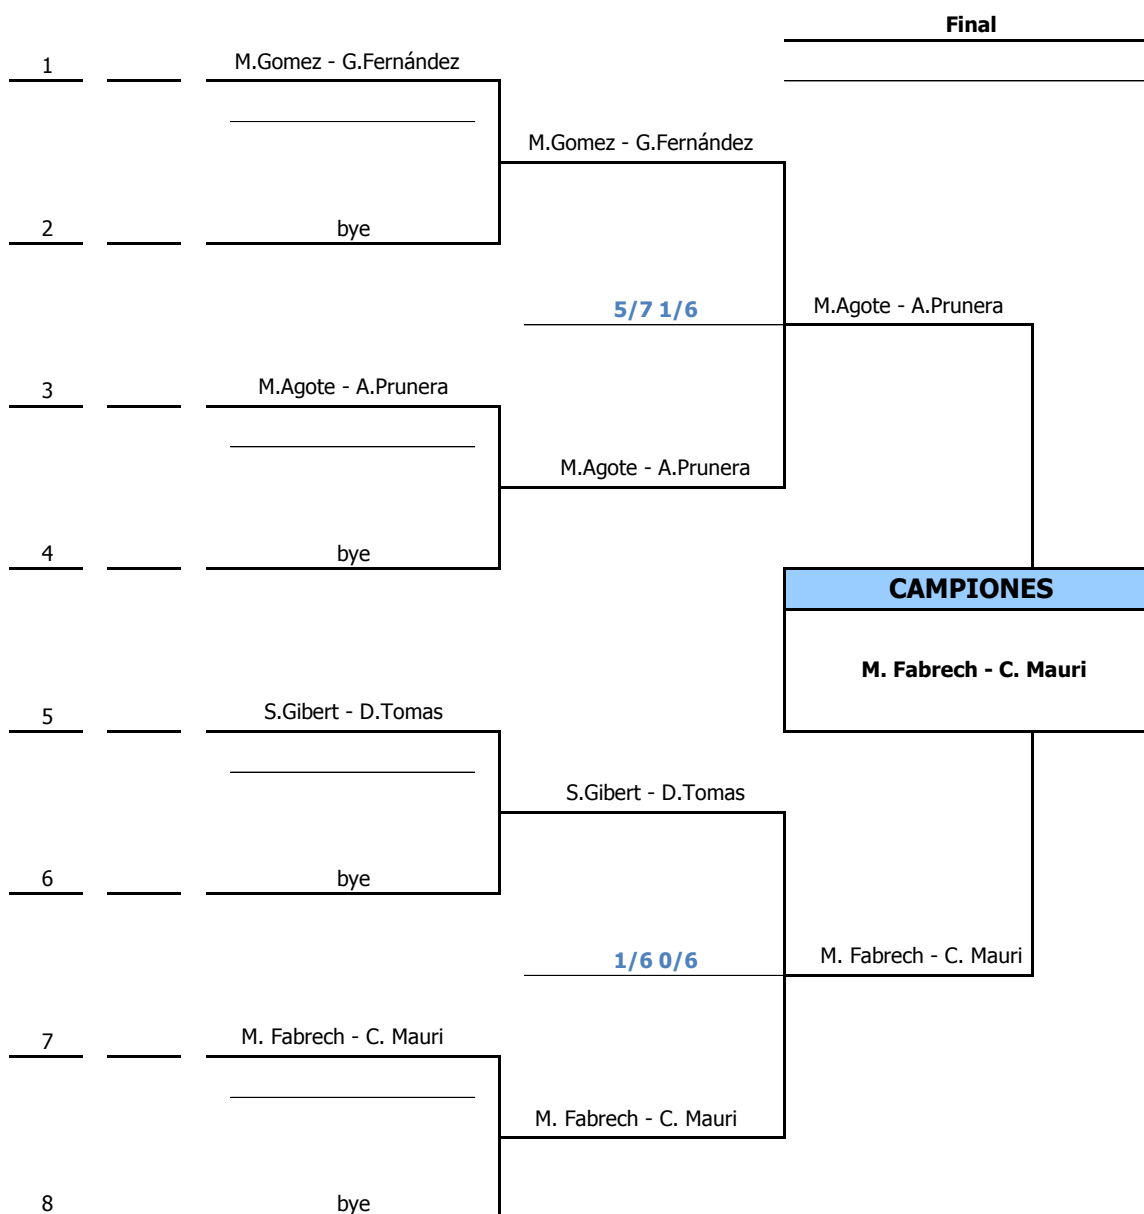

Prova: Campionat Social de Pàdel	Jutge-Arbitre: Manu Navas
Lloc: Club Tennis Natació San Cugat	
Data: Del 17-10 al 5-11	Categoria: 1ª Femen. consolació