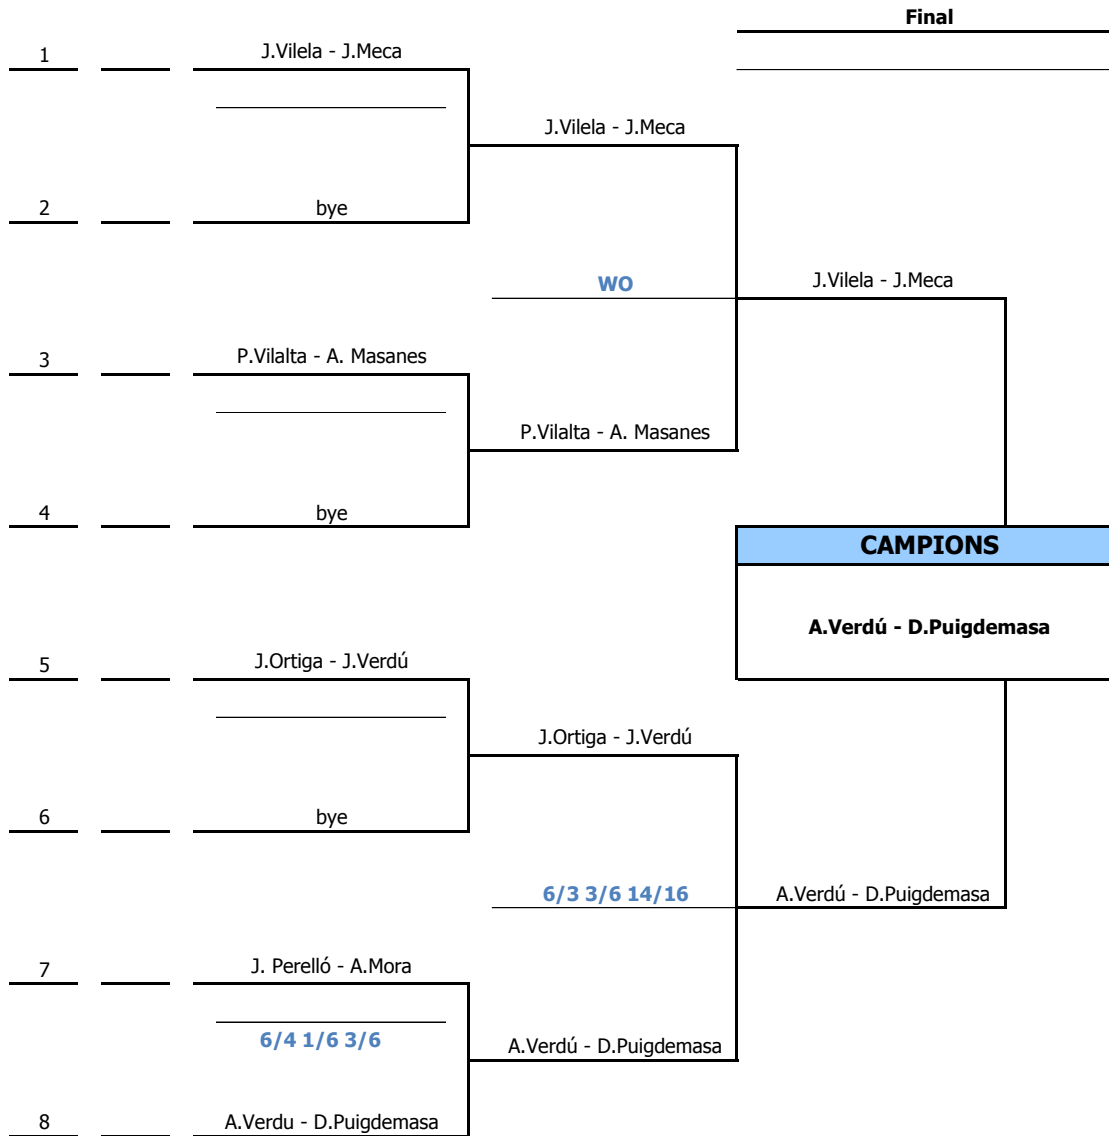

Prova: Campionat Social de Pàdel	Jutge-Arbitre: Manu Navas
Lloc: Club Tennis Natació San Cugat	
Data: Del 17-10 al 5-11	Categoria: 1ª Masc. consolació

Prova:	Campionat Social de Pàdel	Jutge-Arbitre :	Manu Navas
Lloc :	Club Tennis Natació San Cugat	Categoría:	2ª Masc. Consolació
Data :	Del 17-10 al 5-11		